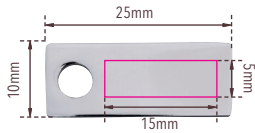

## Standskizze

Gestaltungsvorlage für Werbeanbringung auf **KR24-04/CH**, „FROSKKÖNIG“

Abbildung oben 1:1

**Werbeanbringungsart:** Gravur

**Farbe Werbeanbringung:** messingfarben

**Artikelmaße:** 78 x 35 x 20 mm

**Maße Werbeanbringung:** 15 x 5 mm

Schlüsselanhänger, Frosch mit Krone, Metallguss, verchromt, glänzend, goldfarben/grün/silberfarben