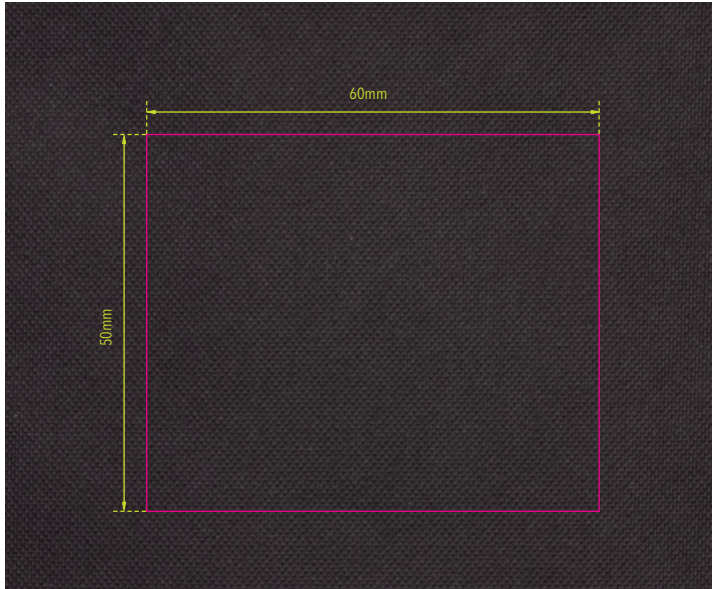

Standskizze

Gestaltungsvorlage für Werbeanbringung auf **CBO30/BK, „CONNECTED“**

Werbeanbringungsart: Druck

Farbe Werbeanbringung: 1-farbig

Artikelmaße: 230 x 160 x 50 mm

Maße Werbeanbringung: 60 x 50 mm

Abbildung oben 1:1

Kabeltasche mit 2 Reißverschlussfächern, 2 Innenfächer mit Netztaschen und Elastikbändern für Zubehör (Every Day Carry), Stiftschleife, 1 Außenfach, Schlaufe zur Befestigung am Trolley, Polyester, schwarz