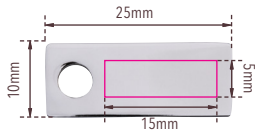

Standskizze

Gestaltungsvorlage für Werbeanbringung auf **KR20-06/YE, „CORDULA“**

Abbildung oben 1:1

Werbeanbringungsart: Gravur

Farbe Werbeanbringung: messingfarben

Artikelmaße: 200 x 35 x 30 mm

Maße Werbeanbringung: 15 x 5 mm

Schlüsselband aus Segelseil mit dekorativem Knoten, runder Karabiner zur Befestigung am Schlüsselbund, Metallguss, Polypropylen, glänzend, gelb/schwarz