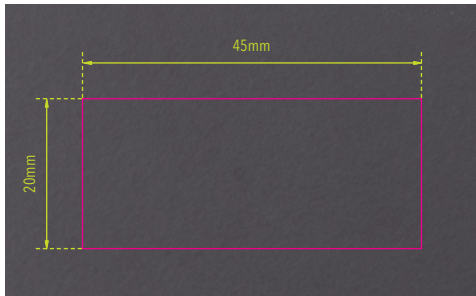

# Standskizze

Gestaltungsvorlage für Werbeanbringung auf **G1306-P2P2/BK, „BOOKGLOBE SINGLE“**

Abbildung oben 1:1

**Werbeanbringungsart:** Gravur

**Farbe Werbeanbringung:** silberfarben

**Artikelmaße:** 130 x 130 x 153 mm

**Maße Werbeanbringung:** 45 x 20 mm

Globus mit Buchstütze aus Metall, magnetischer Globus mit 13cm Durchmesser, topografische Karte, Kunststoff, Metall, matt, blau/grün