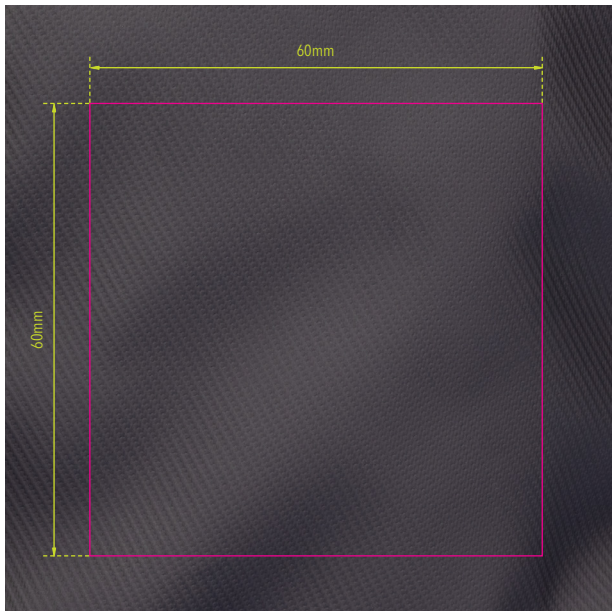

# Standskizze

Gestaltungsvorlage für Werbeanbringung auf **BBL67/BK, „TROIKA BLACK ON TOP“**

Abbildung oben 1:1

**Werbeanbringungsart:** Druck

**Farbe Werbeanbringung:** 1-farbig

**Artikelmaße:** 210 x 177 x 517 mm

**Maße Werbeanbringung:** 60 x 60 mm

Trolley Organizer zur Befestigung am Reise- oder Messetrolley, zwei Frontfächer für Trinkflasche und Smartphone, geräumiges Hauptfach mit Stiftschleife, Innenfach mit Reißverschluss, zwei Elastikbänder zur Kabelorganisation, Meshfach für Powerbank oder Visitenkarten, Handschleife, Tarpaulin (Plane), schwarz