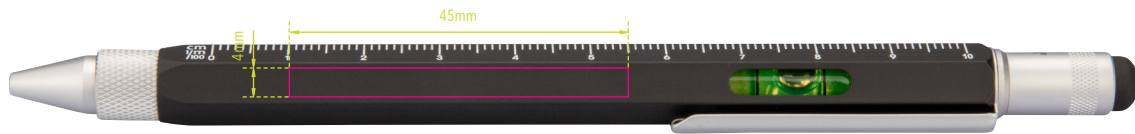

Standskizze

Gestaltungsvorlage für Werbeanbringung auf **PIP20/BK, „CONSTRUCTION“**

Werbeanbringungsart: Gravur

Farbe Werbeanbringung: silberfarben

Artikelmaße: 150 x 11 x 13 mm

Maße Werbeanbringung: 45 x 4 mm

Abbildung oben 1:1

Multitasking-Kugelschreiber, Zentimeter-/Zoll-Lineal, 1:20/1:50 Skala, Wasserwaage, Schlitz-/Kreuzschraubendreher, Stylus, schwarze Mine, Messing, lackiert, matt, schwarz