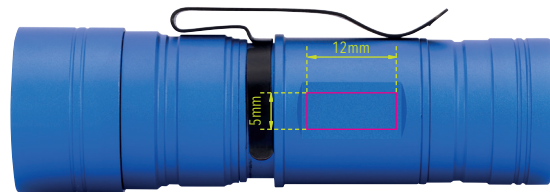

Standskizze

Gestaltungsvorlage für Werbeanbringung auf , TOR52/BL „ECO BEAM“

Werbeanbringungsart: Gravur

Farbe Werbeanbringung: silberfarben

Artikelmaße: 82 x 26 x 26 mm

Maße Werbeanbringung: 12 x 5 mm

Abbildung oben 1:1

Taschenlampe, weißes LED Licht, 240 Lumen, 3 Leuchtfunktionen: 2 Lichtstärken, Blinklicht, 6-fach Zoom, Magnetfunktion, umweltschonend da wiederaufladbar über integrierte USB-C Ladebuchse im Gewinde (hinterer Teil aufdrehbar), 700 mAh Lithium Ionen Akku, inkl. Ladekabel (USB auf USB-C), Aluminium/Stahl, eloxiert, matt, blau