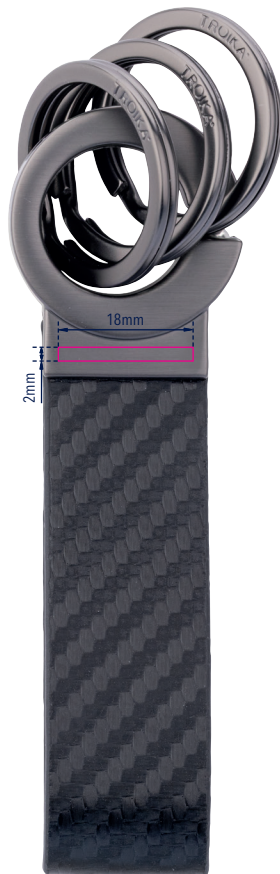

Standskizze

Gestaltungsvorlage für Werbeanbringung auf **KR8-02/CB**, „KEY-CLICK CARBON“

Werbeanbringungsart: Gravur

Farbe Werbeanbringung: weiß

Artikelmaße: 120 x 30 x 20 mm

Maße Werbeanbringung: 18 x 2 mm

Abbildung oben 1:1

Schlüsselanhänger mit praktischem „Klick-Verschluss“, Kunstlederschleife in Carbon Optik, 3 Schlüsselringe, Metall, Polyurethan, verchromt, matt, Carbon Optik