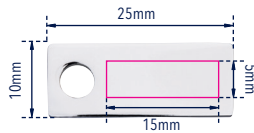

Standskizze

Gestaltungsvorlage für Werbeanbringung auf **KR26-50/CH**, „TINY MONSTER“

Abbildung oben 1:1

Werbeanbringungsart: Gravur

Farbe Werbeanbringung: messingfarben

Artikelmaße: 110 x 35 x 15 mm

Maße Werbeanbringung: 15 x 5 mm

Taschenanhänger / Schlüsselanhänger mit Karabiner, kleines Monster, Metallguss, verchromt, glänzend, silberfarben