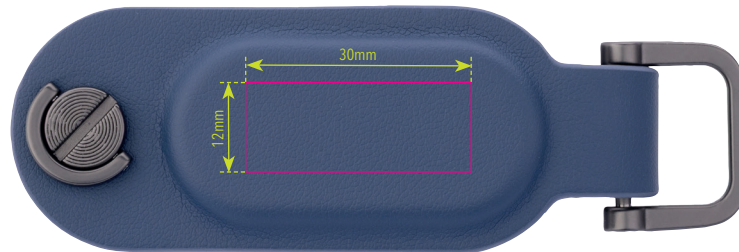

Standskizze

Gestaltungsvorlage für Werbeanbringung auf **KR26-30/DB**, „TRACK & FIND KEY ORGANIZER“

Abbildung oben 1:1

Werbeanbringungsart: Druck

Farbe Werbeanbringung: 1-farbig

Artikelmaße: 90 x 30 x 24 mm

Maße Werbeanbringung: 30 x 12 mm

Schlüssel Organizer mit Apple® Find My Funktion, ermöglicht das Orten der befestigten Schlüssel, erweiterbar für bis zu 4 Schlüssel und individuell organisierbar dank einsetzbarer Trennscheiben, inkl. Metallöse zum Anbringen von fremden Schlüsseln, Autoschlüsseln, etc., funktioniert mit allen kompatiblen Apple® Geräten, inkl. Inbusschlüssel zum Öffnen des Batteriefachs, Kunstleder, Metall, blau