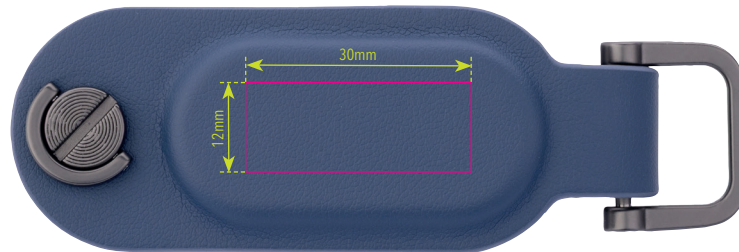

Standskizze

Gestaltungsvorlage für Werbeanbringung auf **KR26-30/DB**, „TRACK & FIND KEY ORGANIZER“

Abbildung oben 1:1

Werbeanbringungsart: Gravur

Farbe Werbeanbringung: schwarz

Artikelmaße: 90 x 30 x 24 mm

Maße Werbeanbringung: 30 x 12 mm

Schlüssel Organizer mit Apple® Find My Funktion, ermöglicht das Orten der befestigten Schlüssel, erweiterbar für bis zu 4 Schlüssel und individuell organisierbar dank einsetzbarer Trennscheiben, inkl. Metallöse zum Anbringen von fremden Schlüsseln, Autoschlüsseln, etc., funktioniert mit allen kompatiblen Apple® Geräten, inkl. Inbusschlüssel zum Öffnen des Batteriefachs, Kunstleder, Metall, blau