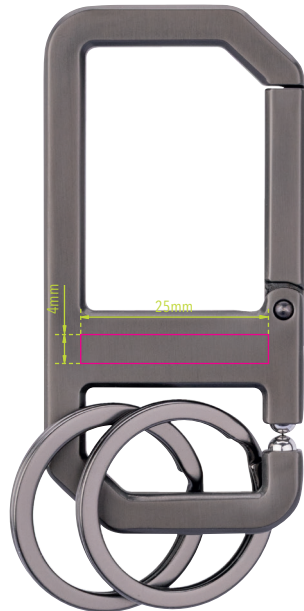

Standskizze

Gestaltungsvorlage für Werbeanbringung auf **KR26-05/GM**, „ALVAR NERO“

Abbildung oben 1:1

Werbeanbringungsart: Gravur

Farbe Werbeanbringung: weiß

Artikelmaße: 90 x 35 x 5 mm

Maße Werbeanbringung: 25 x 4 mm

Schlüsselanhängers und Karabiner, mit praktischem „Klick-Verschluss“, inklusive zwei Schlüsselringen, Metallguss, matt, gunmetal