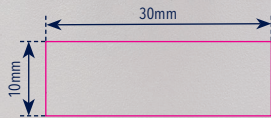

Standskizze

Gestaltungsvorlage für Werbeanbringung auf **CUP31/WH**, „**CERAMUG 300**“

Werbeanbringungsart: Druck

Farbe Werbeanbringung: 1-farbig

Artikelmaße: 85 x 85 x 130 mm

Maße Werbeanbringung: 30 x 10 mm

Abbildung oben 1:1

Thermobecher für Kaffee und andere Heißgetränke, Doppelwand-Isolierung mit Vakuum und WEILBURGER® Keramik Beschichtung im Inneren, Fassungsvermögen: 300 ml, auslaufsicherer Kunststoffdeckel durch integrierten Schiebeverschluss, geriffelte Optik, 304 Edelstahl, Kunststoff, Silikon, pulverbeschichtet, matt, weiß