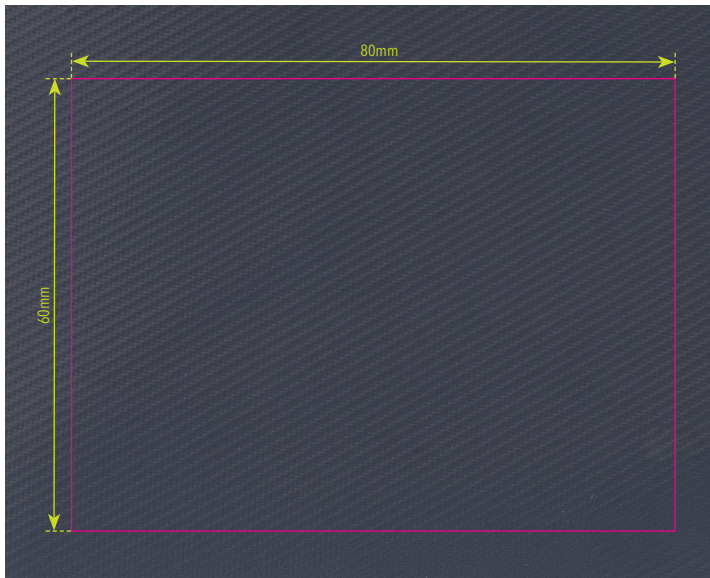

Standskizze

Gestaltungsvorlage für Werbeanbringung auf **BBL72/BK**, „TROIKA BLACK TECH 2 GO“

Abbildung oben 1:1

Werbeanbringungsart: Druck
Farbe Werbeanbringung: 1-farbig
Artikelmaße: 200 x 70 x 190 mm
Maße Werbeanbringung: 80 x 60 mm

Kabeltasche für Elektronikzubehör, 1 Fach, umklappbar zu 2 Ebenen, mit 2-Wege Reißverschluss, 1 Netzfach mit Reißverschluss, 1 Stiftschleife, 6 offene Fächer in verschiedenen Größen für Powerbank, Maus, Speichermedien, Visitenkarten, Ladekabel etc., offene Fronttasche für z.B. das Smartphone, Henkel und Strap zur Befestigung am Trolley, Tarpaulin: 80% Polyester, 20% Polyurethan (PU), Polyester, Polyurethan, Tarpaulin (Plane), schwarz