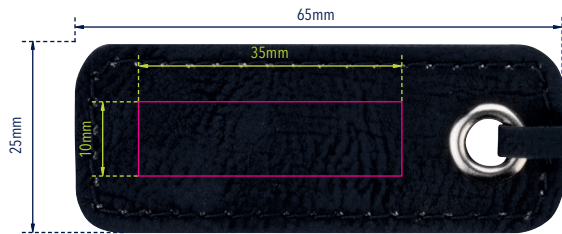

# Standskizze

Gestaltungsvorlage für Werbeanbringung auf **BBL72/BK**, „TROIKA BLACK TECH 2 GO“

Abbildung oben 1:1

**Werbeanbringungsart:** Gravur

**Farbe Werbeanbringung:** silberfarben

**Artikelmaße:** 200 x 70 x 190 mm

**Maße Werbeanbringung:** 35 x 10 mm

Kabeltasche für Elektronikzubehör, 1 Fach, umklappbar zu 2 Ebenen, mit 2-Wege Reißverschluss, 1 Netzfach mit Reißverschluss, 1 Stiftschleife, 6 offene Fächer in verschiedenen Größen für Powerbank, Maus, Speichermedien, Visitenkarten, Ladekabel etc., offene Fronttasche für z.B. das Smartphone, Henkel und Strap zur Befestigung am Trolley, Tarpaulin: 80% Polyester, 20% Polyurethan (PU), Polyester, Polyurethan, Tarpaulin (Plane), schwarz