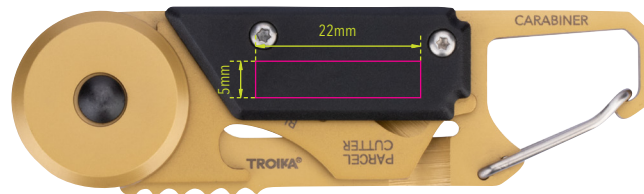

Standskizze

Gestaltungsvorlage für Werbeanbringung auf **KTL26/GO, „EGON“**

Abbildung oben 1:1

Werbeanbringungsart: Gravur

Farbe Werbeanbringung: silberfarben

Artikelmaße: 86 x 25 x 10 mm

Maße Werbeanbringung: 22 x 5 mm

Mini-Werkzeug mit 5 Funktionen, Paketmesser, Karabinerhaken, kleine Sägeklinge, Schlitz-Schraubendreher, Flaschenöffner, 420 Edelstahl, Aluminium, goldfarben/schwarz