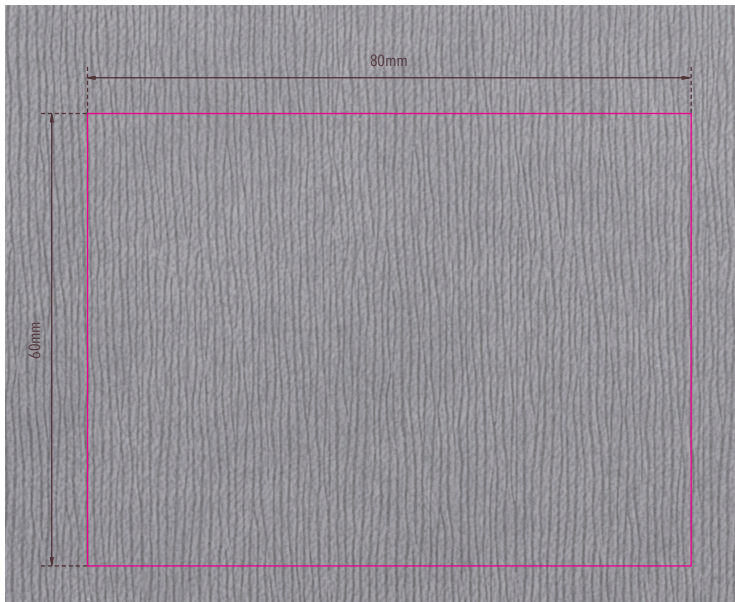

Standskizze

Gestaltungsvorlage für Werbeanbringung auf **NTD25/GY, „TO DO PAD“**

Werbeanbringungsart: Druck

Farbe Werbeanbringung: 1-farbig

Artikelmaße: 214 x 152 x 16 mm

Maße Werbeanbringung: 80 x 60 mm

Abbildung oben 1:1

Notizblock DIN A5, Prägung „TO DO“ auf Cover, elastische Kordel (gelb) als Verschluss, FSC zertifiziertes Papier, gedrucktes Lineal (20 cm) auf Deckblatt, 88 perforierte Blätter (176 Seiten), Fach für Belege, hochkant (oben gebunden), Kästchen zum Abhaken + Punktraster, Kunstleder, matt, gelb/grau